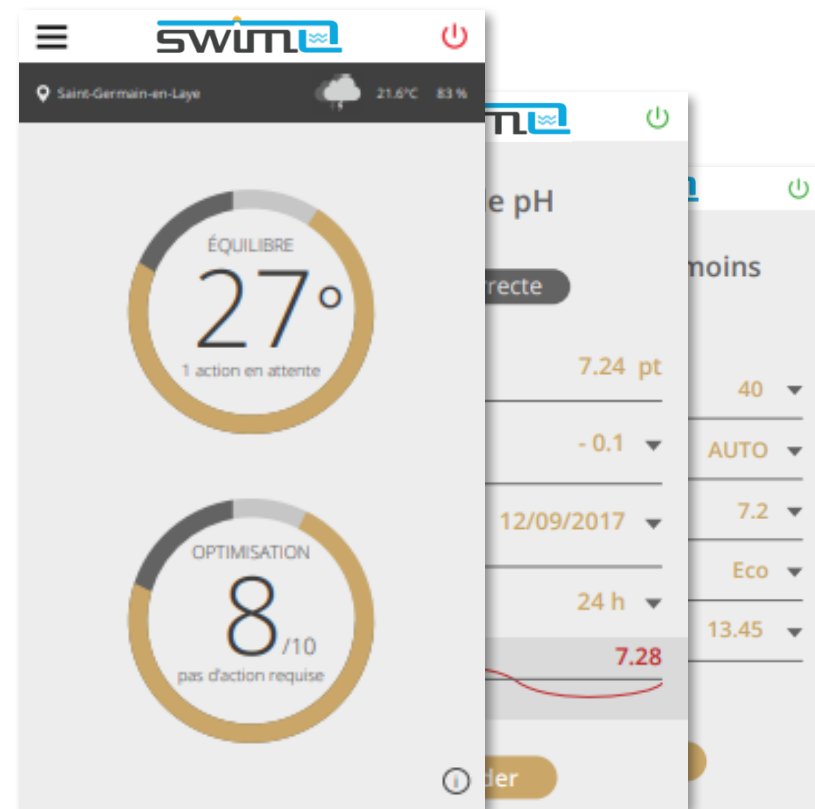

## SWIMO

Une boitier de régulation

Des API ouvertes

Une application de pilotage

## l'app de votre piscine

-  Commande de votre piscine
-  Suivi des mesures
-  Programmation de vos équipements
-  Prévisions avec météo
-  Paramétrage d'alertes personnalisées
-  ...

Surveillance de la  
qualité de l'eau

**SWIMO mesure en temps réel les constantes de votre bassin** : PH, redox, chlore, conductivité, température et Pression du circuit.

Régulation  
intelligente

**SWIMO régule automatiquement** les constantes de votre bassin en injectant **la bonne quantité de produits** pour assurer une qualité d'eau optimale, quelque soit la météo ou le nombre de baigneurs. Fini l'entretien quotidien !