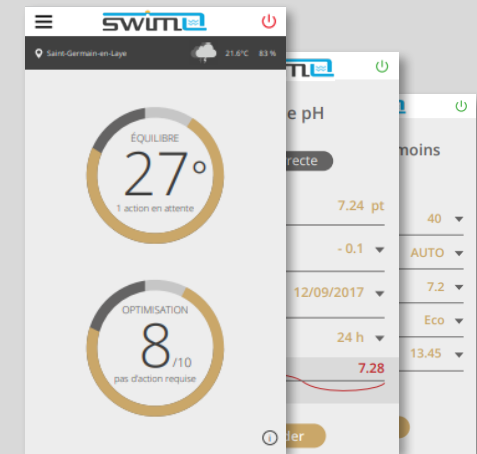

## SWIMO

Une boitier de régulation

Des API ouvertes

Une application de pilotage

## l'app de votre piscine

-  Commande de votre piscine
-  Suivi des mesures
-  Programmation de vos équipements
-  Prévisions avec météo
-  Paramétrage d'alertes personnalisées
-  ...

Surveillance de la  
qualité de l'eau

**SWIMO mesure en temps réel les constantes de votre bassin** : PH, redox, chlore, conductivité, température et Pression du circuit.

Régulation  
intelligente

**SWIMO régule automatiquement** les constantes de votre bassin en injectant **la bonne quantité de produits** pour assurer une qualité d'eau optimale, quelque soit la météo ou le nombre de baigneurs. Fini l'entretien quotidien !