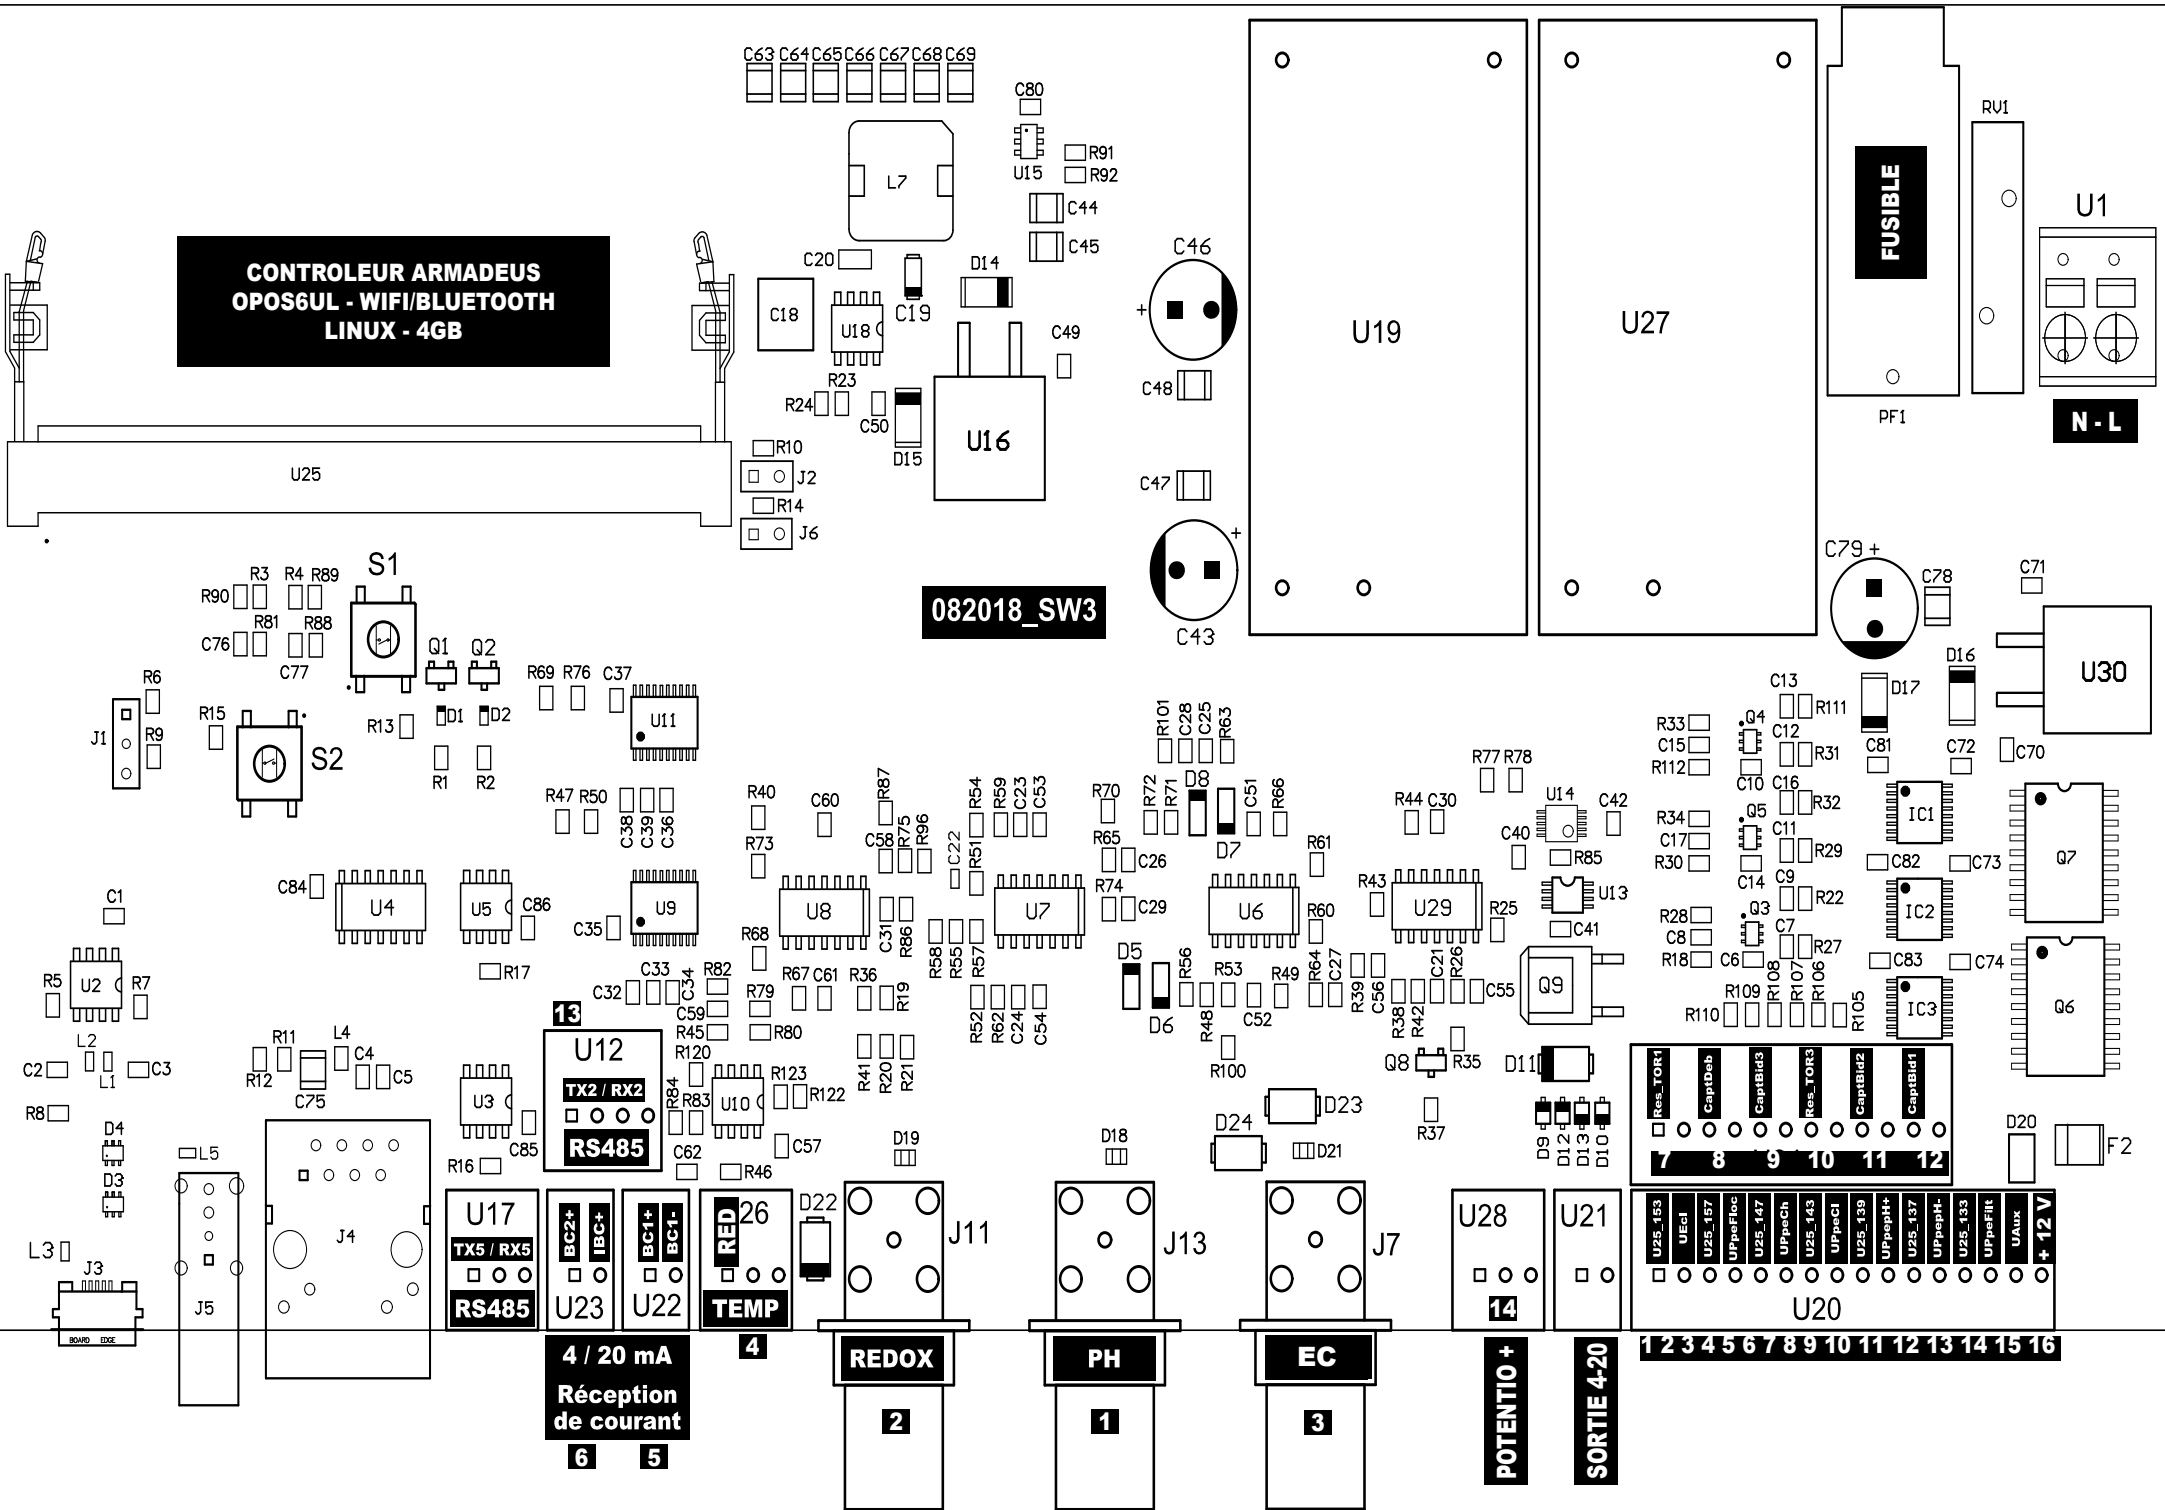

**CONTROLEUR ARMADEUS  
OPOS6UL - WIFI/BLUETOOTH  
LINUX - 4GB**

**082018\_SW3**

**4 / 20 mA  
Réception  
de courant**  
6 5

**REDOX**  
2

**PH**  
1

**EC**  
3

**POTENTIO +**

**SORTIE 4-20**

1 2 3 4 5 6 7 8 9 10 11 12 13 14 15 16

Res_TOR1	CapacPeeb	CapacBid3	Res_TOR3	CapacBid2	CapacBid1
U25_153	UEcl	U25_157	UPipeFloc	UPipeCh	U25_143
U25_147	UPipeH+	U25_139	UPipepH+	UPipepH-	U25_133
UPipepH-	U25_133	UPipeFilt	UAux	+ 12 V	

**FUSIBLE**

**N - L**